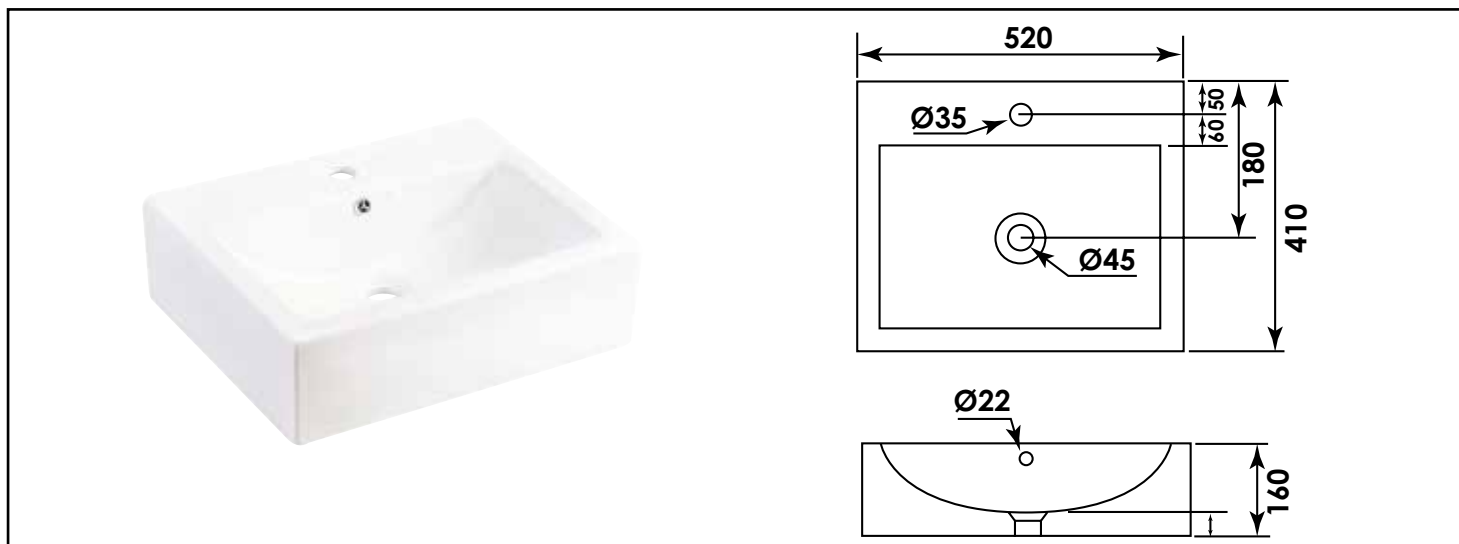

Référence : **484060**

VASQUE TIMBRE À POSER - DIM. 52X41X16 CM - CÉRAMIQUE BLANCHE

- • **MATIÈRE : CÉRAMIQUE BLANCHE RÉSISTANTE AUX TÂCHES ET SALISSURES**
- • **LAVE-MAINS À SUSPENDRE CARRÉ ET COMPACT**
- • **DESIGN : INTEMPOREL**
- • **TROP PLEIN & TROU DE ROBINETTERIE INTÉGRÉS**
- • **PRODUIT D'UN BON RAPPORT QUALITÉ/PRIX**

CARACTÉRISTIQUES	Vasque timbre à poser, rectangulaire aux bords évasés Céramique blanche Largeur : 52 cm x Profondeur : 41 cm x Hauteur hors-tout : 16 cm Avec trou de robinetterie et trop plein intégré Vendu sans robinetterie, ni vidage
APPLICATIONS	Équipement de salle de bain
CONDITIONS D'UTILISATION	Convient uniquement pour l'application prescrite
COMPATIBILITÉ	Veiller à l'encombrement nécessaire pour la pose de la vasque
PRÉCAUTION D'EMPLOI	Respecter les conditions de mise en œuvre sur l'emballage et la notice. Le montage et l'installation doivent être fait dans le respect des règles de l'art.
SPECIFICATIONS D'INSTALLATION	Permet l'équipement sanitaire des salles de bains et cuisine.
PRESCRIPTION DE POSE	• Livrée sans robinetterie, ni vidage.